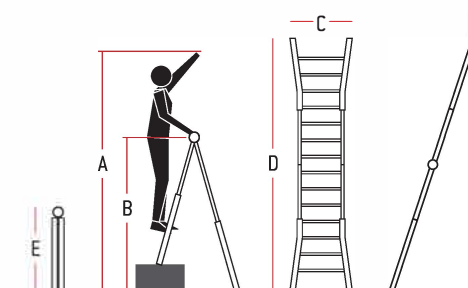

Cerrada

Desplegada

### Características técnicas

ARTICULO	PELDAÑOS	PESO	A cm	B cm	C cm	D cm	E cm	P.V.P
ES.TELE.4X4	8+8	13	300	180	64	377	115	145,76 €
ES.TELE.5X4	10+10	16	350	215	64	428	140	172,19 €

EN 131

Escalibur®