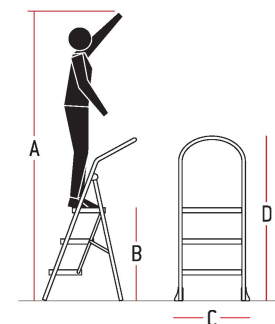

Características técnicas

ARTICULO	PELDAÑOS	PESO	A cm	B cm	C cm	D cm	P.V.P
ES.TAB.2	2	12	225	50	49	89	45,45 €
ES.TAB.3	3	14,5	250	75	49	122	56,43 €