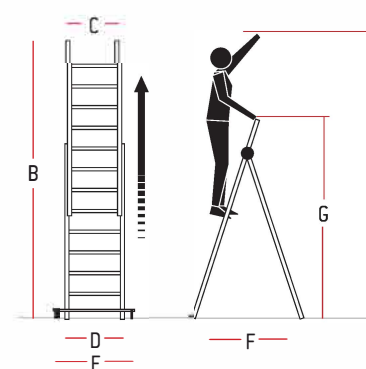

# ES.DOUBLE

- Peldaños antideslizantes de 3 cm.
- Se puede utilizar extendida en apoyo o en tijera.
- Amplia base estabilizadora.
- Práctica y fácil de utilizar.

Cerrada

Desplegada

### Características técnicas

ARTICULO	PELDAÑOS	PESO	SECC. MONTANTES	A cm	B cm	C cm	D cm	E cm	CERRADA	F cm	G cm	P.V.P
ES.DOUBLE.7	7+7	8,4	60x25	2745	3165	398	468	905	2040	1600	1910	110,13 €
ES.DOUBLE.9	9+9	10,4	60x25	3305	4285	398	468	887	2600	1780	2060	127,51 €
ES.DOUBLE.10	10+10	11,42	60x25	3580	4850	398	468	887	2870	1944	2710	144,37 €
ES.DOUBLE.12	12+12	13,24	60x25	4110	5945	398	468	1018	3440	2290	3260	168,11 €
ES.DOUBLE.14	14+14	15,22	60x25	4640	6810	398	468	1017	4000	2672	3785	191,57 €