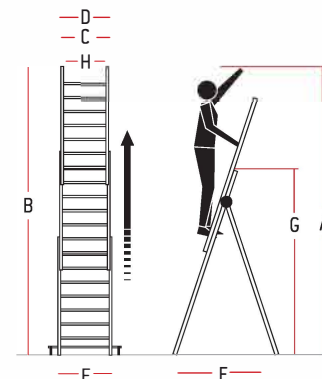

# ES.TRIPLE

- Peldaños antideslizantes de 3 cm.
- Se puede utilizar extendida en apoyo o en tijera.
- Amplia base estabilizadora.
- Práctica y fácil de utilizar.

Cerrada

Desplegada

## Características técnicas

ARTICULO	PELDAÑOS	PESO	SECC. MONTANTES	A cm	B cm	C cm	D cm	H cm	CERRADA	F cm	G cm	E cm	P.V.P
ES.TRIPLE.7	7+7+7	12,22	67x25	4100	4295	398	468	328	2040	1565	1935	880	158,89 €
ES.TRIPLE.9	9+9+9	14,8	67x25	4915	6030	398	468	328	2600	1840	2063	880	184,41 €
ES.TRIPLE.10	10+10+10	16,34	67x25	5445	6818	398	468	328	2875	1980	2755	880	211,47 €
ES.TRIPLE.12	12+12+12	19,04	67x25	6260	7990	398	468	328	3440	2330	3305	1017	247,32 €
ES.TRIPLE.14	14+14+14	26,5	67x25	6750	9056	398	470	328	4000	2770	3815	1017	333,91 €