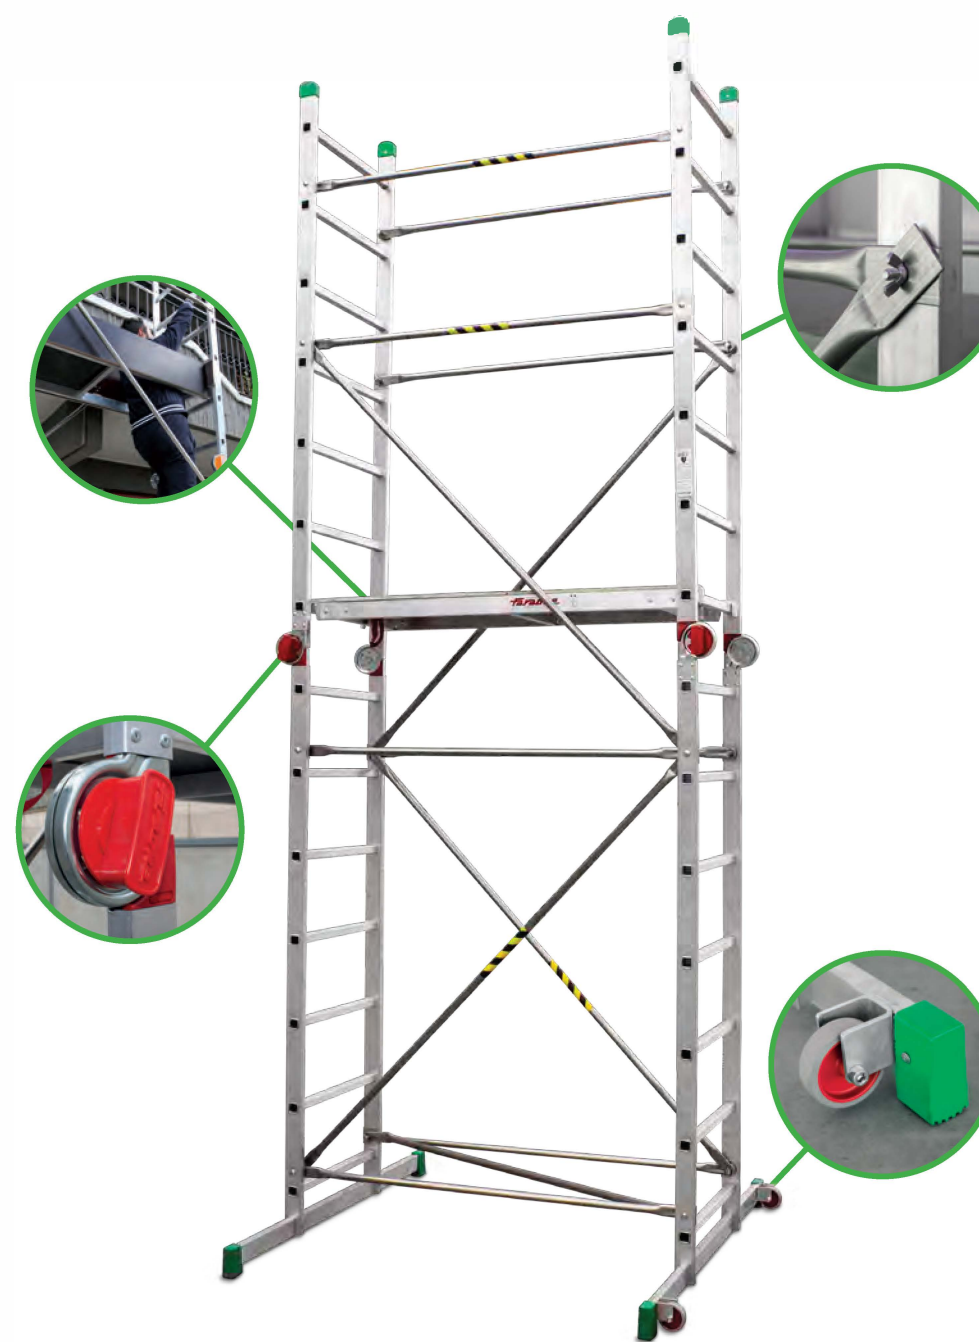

Se puede utilizar como escalera.