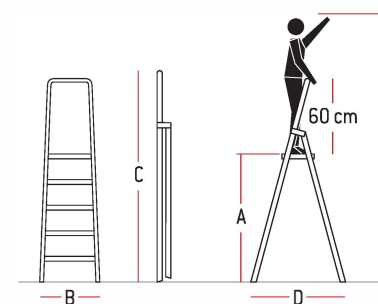

Características técnicas

ARTICULO	PELDAÑOS	PESO	SECC. MONTANTES	A cm	B cm	C cm	D cm	E cm	P.V.P
ES.DOM.3	3*	3,6	50X20	610	400	1300	655	2410	45,71 €
ES.DOM.4	4*	4,32	50X20	840	430	1560	830	2640	54,73 €
ES.DOM.5	5*	4,98	50X20	1080	455	1810	980	2880	64,39 €
ES.DOM.6	6*	5,7	50X20	1310	480	2060	1160	3110	74,94 €
ES.DOM.7	7*	6,4	50X20	1540	505	2320	1310	3340	84,74 €
ES.DOM.8	8*	7,14	50X20	1780	530	2570	1495	3580	95,03 €

* Incluido el plano de trabajo.