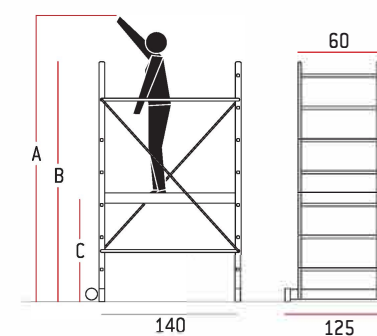

Características técnicas

ARTICULO	PELDAÑOS	A cm	B cm	C cm	P.V.P
ES.SUPER	7+7	500	400	300	440,46 €